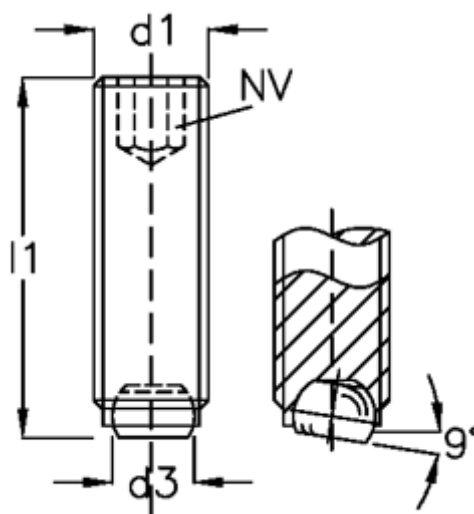

Varenummer: 20904743
Beskrivelse: E+G Kuglespændeskruer
GN 605-M12-16-V

Mål

d1	= M12
d2	= 8.0
d3	= 7.2
Indvendig sekskant	= 6
l1	= 16